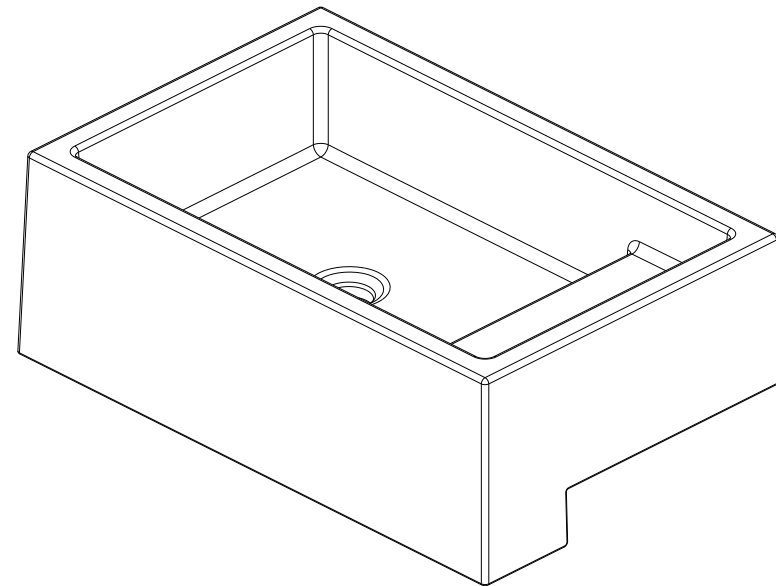

série: Comby

descrição: Lavatório com aba

sanindusa®

código: 108660

revisão: 02

Os produtos apresentados seguem especificações técnicas internas da SANINDUSA.

As dimensões são meramente indicativas.

Reservamos o direito de fazer alterações técnicas que permitam melhorar a funcionalidade dos nossos produtos, sem aviso prévio.

Nota: lavatório não compatível com válvula VDA
utilizar válvula tic-tac (ref. 5A00080511)

Note: wash basin not compatible with VDA valve
use valve Click Clack pop up waste
(ref. 5A00080511)