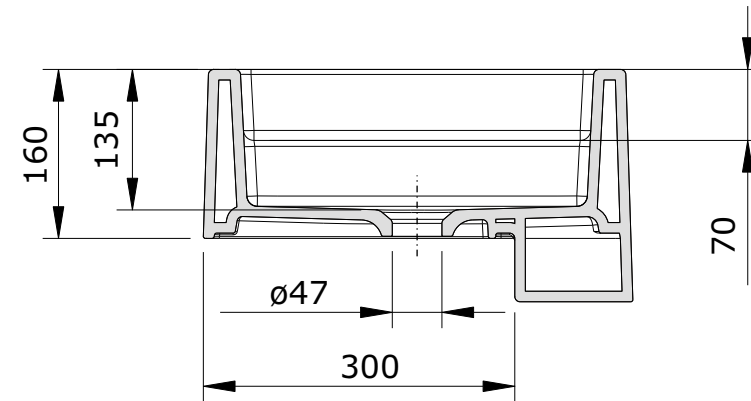

série: Comby

descrição: Lavatório com aba

sanindusa®

código: 108660

revisão: 02

Os produtos apresentados seguem especificações técnicas internas da SANINDUSA.

As dimensões são meramente indicativas.

Reservamos o direito de fazer alterações técnicas que permitam melhorar a funcionalidade dos nossos produtos, sem aviso prévio.

The presented products follow technical specifications from SANINDUSA.

The dimensions of the pieces are merely a reference.

We reserve the right to introduce technical improvements in our products without previous advice.

Nota: lavatório não compatível com válvula VDA
utilizar válvula tic-tac (ref. 5A00080511)

Note: wash basin not compatible with VDA valve
use valve Click Clack pop up waste
(ref. 5A00080511)