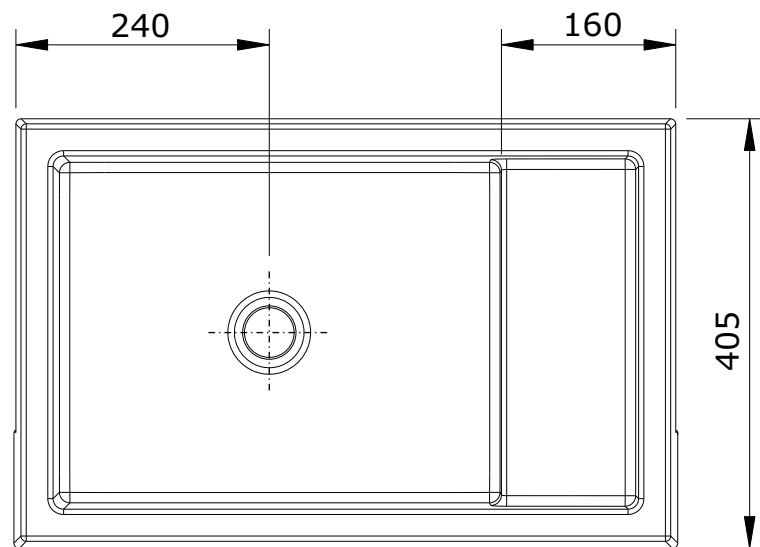

série: Comby

descrição: Lavatório com aba

sanindusa®

código: 108660

revisão: 02

Os produtos apresentados seguem especificações técnicas internas da SANINDUSA.

As dimensões são meramente indicativas.

Reservamos o direito de fazer alterações técnicas que permitam melhorar a funcionalidade dos nossos produtos, sem aviso prévio.

Nota: lavatório não compatível com válvula VDA
utilizar válvula tic-tac (ref. 5A00080511)

Note: wash basin not compatible with VDA valve
use valve Click Clack pop up waste
(ref. 5A00080511)